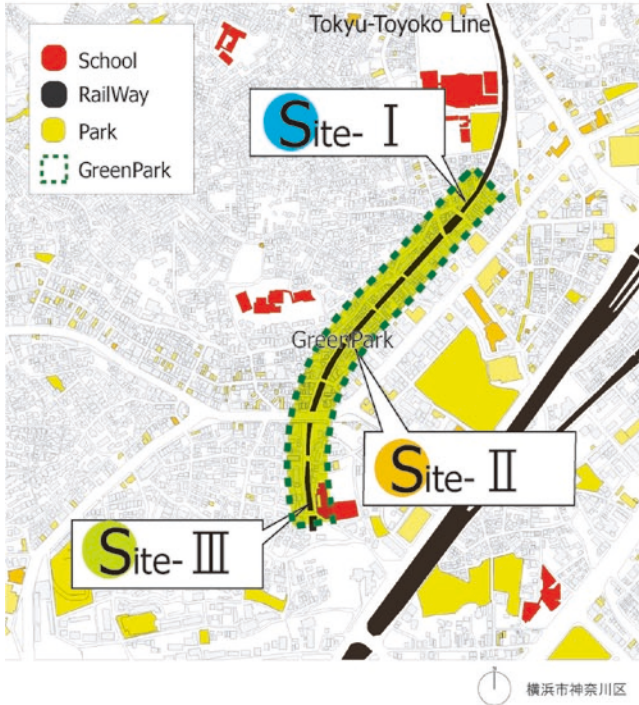

■ 建築工学科デザイン賞

隣の
となりも、
「トナリ」

手島 優
Tejima Yu

大内 宏友

Site- I 青空保育

緑地に連続する”おとなりメディアステーション”

Site- II 陽だまり図書館