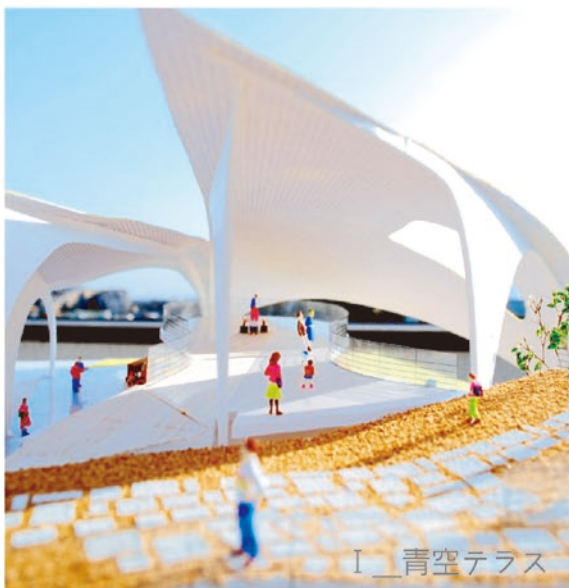

■ 建築工学科デザイン賞

隣の
となりも、
「トナリ」

手島 優
Tejima Yu

大内 宏友

Site- I 青空保育

緑地に連続する”おとなりメディアステーション”

Site- II 陽だまり図書館