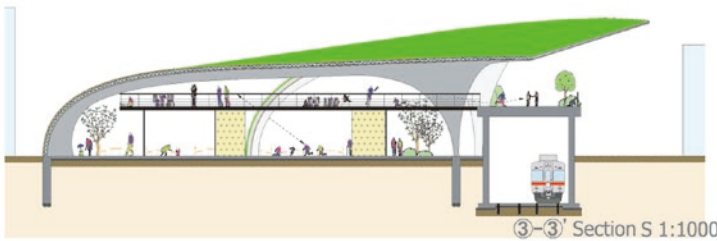

■ 建築工学科デザイン賞

隣の
となりも、
「トナリ」

手島 優
Tejima Yu

大内 宏友

Site- I 青空保育

緑地に連続する”おとなりメディアステーション”

Site- II 陽だまり図書館